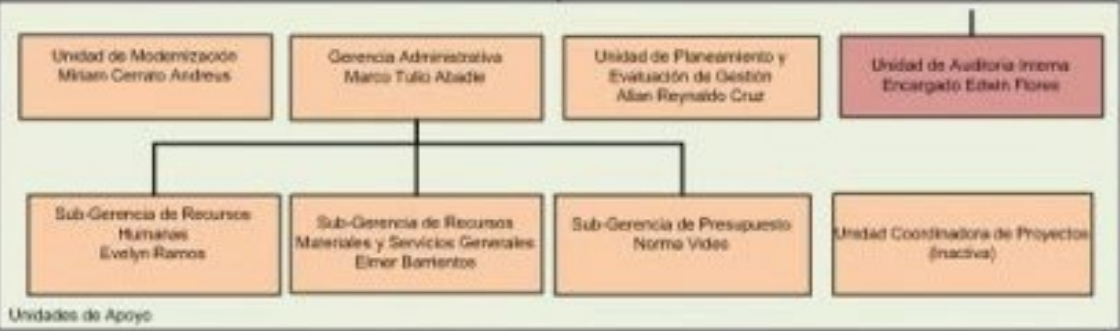

# Estructura Organizativa

Secretaría de Estado  
Carlos Alberto Madero Eraso

Sub Secretario de Estado  
Ramón Caranza

Programa Presidencial con Cambio  
Viva Mejor  
Miguel Morán Callejas

Secretaría General  
Emilio Hernández Restales