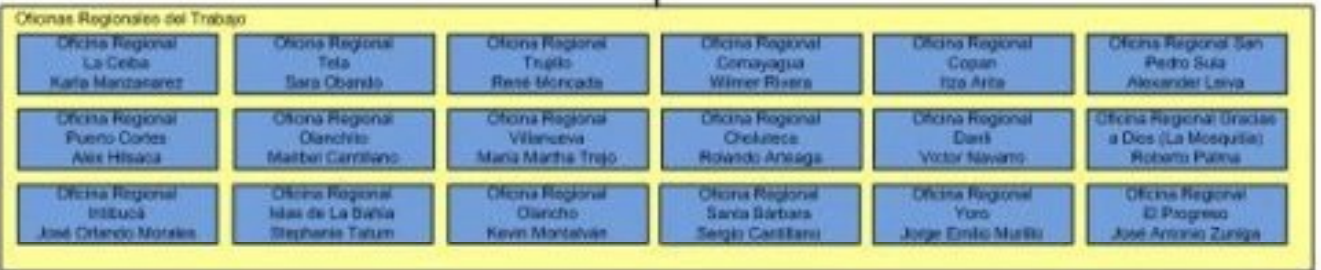

Dirección General de Previsión Social
Elsa Marina Ramirez

Inspección General del Trabajo
Selvin Ramón Martínez

Dirección General de Salarios
Jaimé David Escobar

Dirección General del Trabajo
Gina Hernández Martínez

Procuraduría del Trabajo
Antonio Díaz García

Dirección General de Empleo
Patricia Waldina Canales