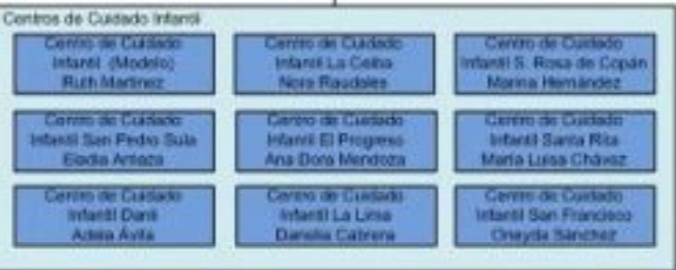

Dirección General de Previsión Social
Elsa Marina Ramirez

Inspección General del Trabajo
Selvin Ramón Martínez

Dirección General de Salarios
Jaimé David Escobar

Dirección General del Trabajo
Gina Hernández Martínez

Procuraduría del Trabajo
Antonio Díaz García

Dirección General de Empleo
Patricia Waldina Canales